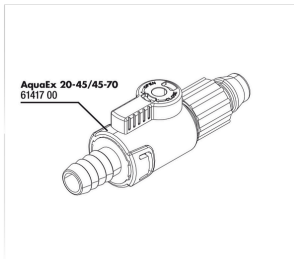

JBL PROCLEAN AQUA EX 20-45

Accessori

JBL ClipSafe Vario

Clip regolabili per fissare tubi
flessibili 9-27 mm

JBL PROCLEAN AQUA EX 20-45

Pezzi di ricambio

**JBL AquaEx
20-45/45-70 rubinetto
di chiusura**

JBL PROCLEAN AQUA EX 20-45