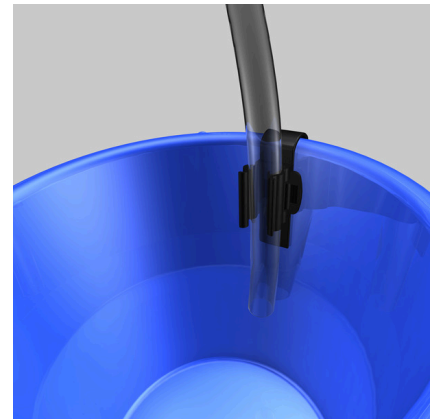

JBL ClipSafe Vario

Clip regolabili per fissare tubi flessibili 9-27 mm

Adatto per:   

- Fissa in modo veloce e sicuro i tubi flessibili dell'acquario sul bordo dell'acquario e del secchio, ad es. durante il cambio dell'acqua
- Facile da usare: spingere il clip di plastica sul bordo dell'acquario e del secchio. Spingere il tubo flessibile nel clip, quando non è in uso, per fissarlo o per evitare che scivoli fuori
- Sicuro: evita allagamenti e pavimenti bagnati dovuti a movimenti accidentali del tubo flessibile
- Fissaggio di tubi flessibili tra 9 e 27 mm, regolabile con tacche. Per un fissaggio di 2,5 cm max su vetro/secchio.
- Contenuto: 2 clip di fissaggio per tubi flessibili (9-27mm) + 2 cialde in spugna sintetica per la protezione dei vetri

JBL ClipSafe Vario

 Accessori

JBL Tubo flessibile per acquari VERDE

Tubo flessibile verde di 2,5 m
per acquari e laghetti

JBL Tubo flessibile per acquari GRIGIO

Tubo flessibile grigio di 2,5 m
per acquari e laghetti

JBL ClipSafe Vario

Informazioni sul prodotto

Clip per fissare i tubi flessibili in ogni occasione

I clip di fissaggio di JBL evitano allagamenti e pavimenti bagnati durante i lavori all'acquario. Tramite questi si possono fissare in modo sicuro i tubi flessibili sul secchio o sull'acquario ed evitare movimenti accidentali del tubo flessibile.

I clip possiedono delle tacche stabili per poterli regolare a seconda del diametro del tubo da 9 a 27 mm.

Ulteriori informazioni	
FAQ	✓
Blog	✓
Stampa	✓
Laboratorio/calcolatrice	✗
Lettura consigliata	✓
Pezzi di ricambio	✗
Video	✓
Garanzia Plus	✗
Istruzioni per l'uso	✓
Codice QR	