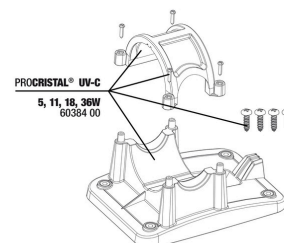

JBL PC UV-C 5, 11, 18, 36 W supporto