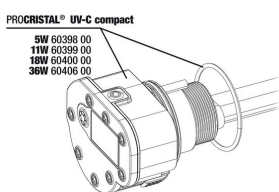

JBL PC UV-C 11/18 W kit custodia, 2 pezzi

JBL PC UV-C kit cilindro vetro+riflettore

JBL PC UV-C guarnizioni raccordo tubi flessibili

JBL PC UV-C kit raccordo tubi flessibili

JBL PC Compact UV-C unità elettrica