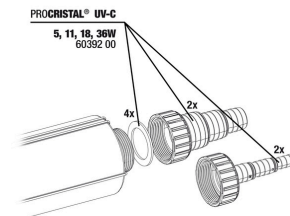

JBL PC UV-C 11/18 W kit custodia, 2 pezzi

JBL PC UV-C kit cilindro vetro+riflettore

JBL PC UV-C guarnizioni raccordo tubi flessibili

JBL PC UV-C kit raccordo tubi flessibili

JBL PC Compact UV-C unità elettrica