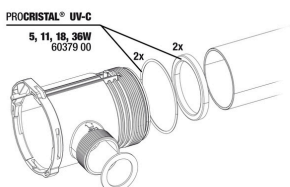

JBL PROCRISTAL Compact UV-C 18 W

Pezzi di ricambio

JBL PC UV-C 5, 11, 18, 36 W kit guarnizioni