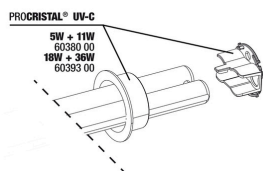

JBL PC UV-C kit protezione bruciatore