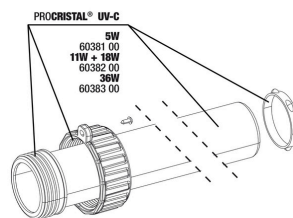

JBL PC UV-C kit cilindro vetro di quarzo