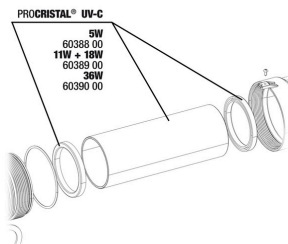

JBL PC UV-C 11/18 W kit custodia, 2 pezzi

JBL PC UV-C kit cilindro vetro+riflettore

JBL PC UV-C guarnizioni raccordo tubi flessibili

JBL PC UV-C kit raccordo tubi flessibili

JBL PC Compact UV-C unità elettrica