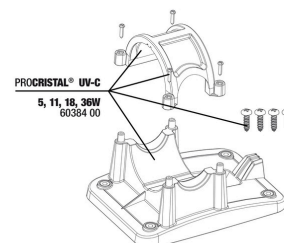

JBL PC UV-C kit protezione bruciatore

JBL PC UV-C kit cilindro vetro di quarzo

JBL PC UV-C 5,11,18, 36 W supporto

JBL PC UV-C 5 W kit alloggiamento, 2 pezzi

JBL PC UV-C kit cilindro vetro+riflettore

JBL PC UV-C guarnizioni raccordo tubi flessibili