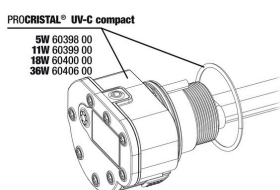

JBL PC Compact UV-C unità elettrica