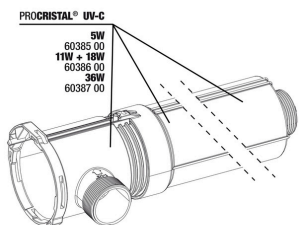

JBL PC UV-C 5 W kit alloggiamento, 2 pezzi