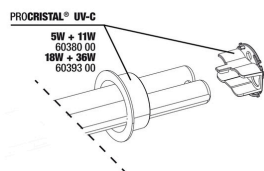

JBL PC UV-C kit protezione bruciatore