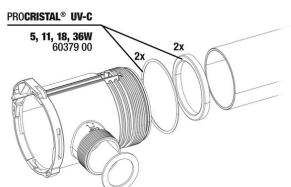

JBL PROCRISTAL Compact UV-C 5 W

Pezzi di ricambio

JBL PC UV-C 5, 11, 18, 36 W kit guarnizioni