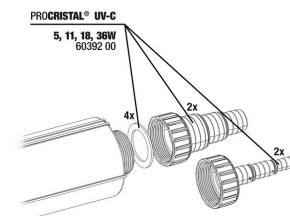

JBL PC UV-C kit protezione bruciatore

JBL PC UV-C kit cilindro vetro di quarzo

JBL PC UV-C 5,11,18, 36 W supporto

JBL PC UV-C 5 W kit alloggiamento, 2 pezzi

JBL PC UV-C kit cilindro vetro+riflettore

JBL PC UV-C guarnizioni raccordo tubi flessibili