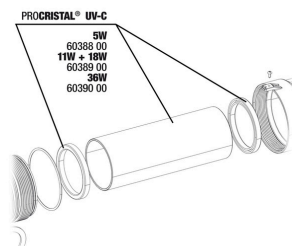

JBL PC UV-C kit protezione bruciatore

JBL PC UV-C kit cilindro vetro di quarzo

JBL PC UV-C 5,11,18, 36 W supporto

JBL PC UV-C 5 W kit alloggiamento, 2 pezzi

JBL PC UV-C kit cilindro vetro+riflettore

JBL PC UV-C guarnizioni raccordo tubi flessibili