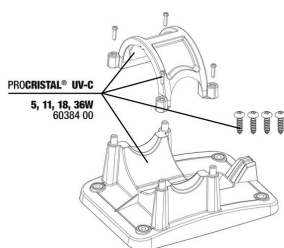

 **Pezzi di ricambio**

JBL Adattatore per tutte le prese elettriche inglesi rotonde

JBL PC UV-C unità elettrica

JBL PC UV-C 5, 11, 18, 36 W kit guarnizioni

JBL PC UV-C kit protezione bruciatore

JBL PC UV-C kit cilindro vetro di quarzo