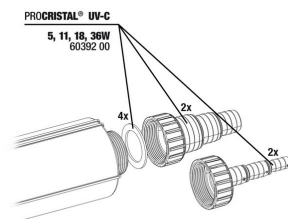

JBL PC UV-C 5,11,18, 36 W supporto

JBL PC UV-C 36 W kit alloggiamento, 4 pezzi

JBL PC UV-C kit cilindro vetro+riflettore

JBL PC UV-C guarnizioni raccordo tubi flessibili

JBL PC UV-C kit raccordo tubi flessibili