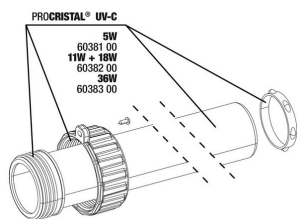

 **Pezzi di ricambio**

JBL Adattatore per tutte le prese elettriche inglesi rotonde

JBL PC UV-C unità elettrica

JBL PC UV-C 5, 11, 18, 36 W kit guarnizioni

JBL PC UV-C kit protezione bruciatore

JBL PC UV-C kit cilindro vetro di quarzo