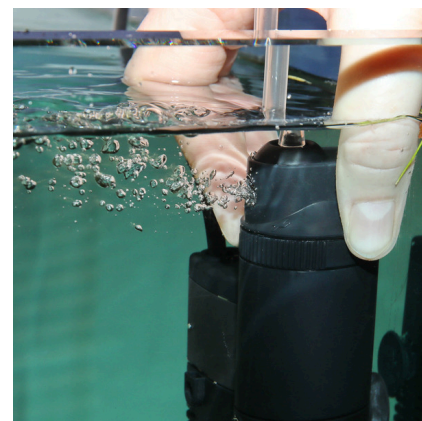

# JBL PROCRISTAL i30

Filtro interno per acquari da 10 a 60 l

Adatto per:  

- Per un'acqua cristallina e ricca di ossigeno: filtro interno per acquari da 10 a 60 litri di volume con una potenza regolabile della pompa fino a 200 l/h
- Montaggio semplice: montare le ventose sul filtro (è possibile su entrambi i lati), fissare il filtro nel punto desiderato, posizionare in modo che l'uscita dell'acqua si trovi a circa 2 cm sotto la superficie dell'acqua.
- Nessun pericolo per pesci piccoli e gamberi: nessun risucchio grazie alla superficie fine, scarico dell'acqua rotabile in ogni posizione. Adatto ad ogni acquario a partire dai 14 cm di altezza
- Certificazione TÜV, 4 anni di garanzia, a basso consumo energetico (3,7 W), misure (L/PA) 7,6 x 4,1 x 12,0 cm
- Contenuto: 1 filtro pronto al collegamento con spugna filtrante e cartuccia a carbone attivo, tubo di aspirazione aria, 3 ventose e cavo di 150 cm