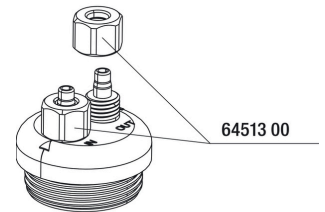

JBL PROSILENT a300

Pezzi di ricambio

JBL PS set membrane
a100-a400

JBL PS a100-a400 viti

JBL PS a300/400
connessione aria