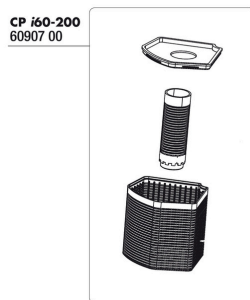

## Pezzi di ricambio

JBL CP i\_cl copertura per la testa filtro

JBL CP i\_cl regolatore di portata

JBL CP i\_cl testa del filtro

JBL CP i\_cl kit rotore

JBL CP i\_cl coperchio del rotore

JBL CP i\_cl tubo di scolo

JBL CP i\_cl piastra di fondo

JBL CP i\_cl nastro velcro, 2 set

JBL CP icl tubo d'aspirazione espanso

JBL CP i\_cl kit cestello filtrante

JBL CP i cl fissaggio magnetico  
 Attacco magnetico per i filtri interni CristalProfi i