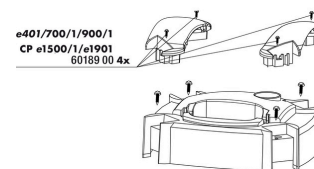

# JBL CristalProfi e701 greenline

**Pezzi di ricambio**

**JBL CP "e" manico della testa filtro**

**JBL CP "e" clip per custodia**

**JBL Adattatore per tutte le prese elettriche inglesi piatte**

**JBL CP e4/7/9/15/1900/1,2 viti per il manico**