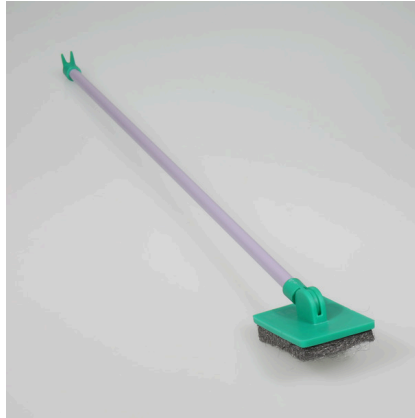

# JBL Blanki Set

Pulivetro antigraffio con manico per acquari

Adatto per:

- Rimuove in pochi minuti alghe, calcare e altri depositi dai vetri dell'acquario: pulivetro antigraffio
- Di facile uso: pulivetro con manico – rimozione senza sforzo anche delle alghe più resistenti
- Ideale e sicuro per bambini: chimicamente neutro, senza lame, inossidabile, adatto anche per vetri curvi
- Nota: non adatto per lastre di plastica, tenere la spugna di pulizia priva di sabbia
- Contenuto: 1 pulivetro antigraffio con manico. Manico da 45 cm e spugna compresi.