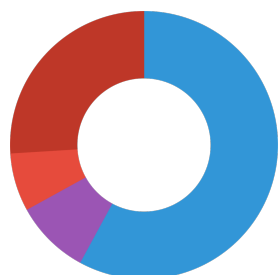

JBL Gammarus, ricarica

Tipo di mangime	Gammarus essiccati
Tipo di sottoprodotto	Mangime complementare per tartarughe palustri e acquatiche
Dosaggio	Giovani tartarughe in fase di crescita ricevono, secondo la taglia, 2-4 volte al giorno tanto mangime nel bacino dell'acqua quanto ne consumano in circa 10 minuti. Per gli animal adulti bastano 4-5 porzioni settimanali somministrate allo stesso modo

Componenti analitici