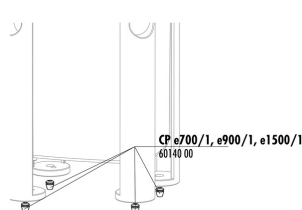

JBL CP e bottom panel
 for start button

60143

JBL CP e seal
 connection block

JBL CP e distributor
 plate

JBL CP e pump head
 washer

CP e700/1, e900/1, e1500/1
 60140 00

JBL CP e4/7/9/1500/1/2
 rubber buffer