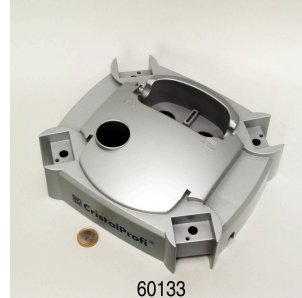

60146
 JBL CP e union nut for hose connection

60143
 JBL CP e seal connection block

JBL CristalProfi e701 greenline

Spare parts

**JBL CP
 e4/7/9/15/1900/1
 stopcock set**

JBL CP e casing clip

**JBL CP e pump head
 cover**