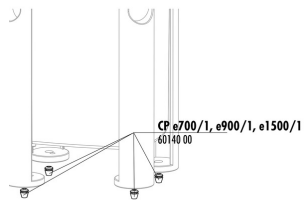

JBL CRISTALPROFI e402 greenline

Spare parts