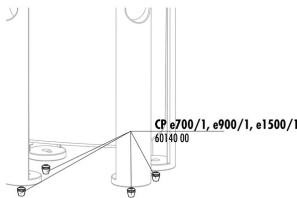

60135

JBL CP e pump head handle

60133

JBL CP e pump head cover

JBL CP e pump head washer

JBL CP e4/7/9/1500/1/2 rubber buffer

JBL CP e filter canister

JBL CP e impeller kit
 Complete spare impeller kit for JBL CristalProfi e