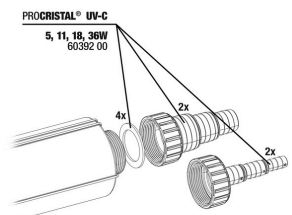

JBL PC UV-C колба из кварц. стекла в компл.

JBL PC UV-C 5,11,18,36 Вт крепление

JBL PC UV-C комплект стекл. цилиндр+рефлектор

JBL PC UV-C уплотнения д/присоед. шлангов

JBL PC UV-C комплект для присоединения шлангов