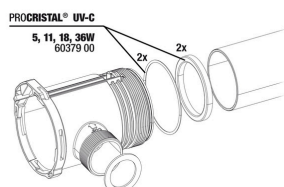

JBL ProCristal UV-C Compact Plus 11 W

Spare parts

JBL PC UV-C Compact plus электроблок

JBL PC UV-C Compact plus корпус в компл.

JBL PC UV-C 5,11,18,36 Вт набор уплотнений

JBL PC UV-C фиксатор для ламп в компл.