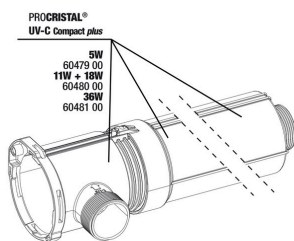

JBL ProCristal UV-C Compact Plus 11 W

Spare parts

JBL PC UV-C Compact plus электроблок

JBL PC UV-C Compact plus корпус в компл.

JBL PC UV-C 5,11,18,36 Вт набор уплотнений

JBL PC UV-C фиксатор для ламп в компл.