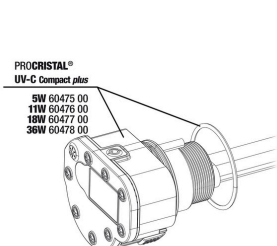

JBL ProCristal UV-C Compact Plus 11 W

Spare parts

JBL PC UV-C Compact plus электроблок

JBL PC UV-C Compact plus корпус в компл.

JBL PC UV-C 5,11,18,36 Вт набор уплотнений

JBL PC UV-C фиксатор для ламп в компл.