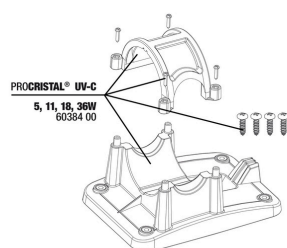

JBL PC UV-C 5,11,18,36 Вт крепление