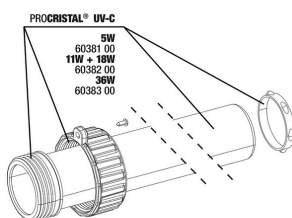

JBL ProCristal UV-C Compact Plus 11 W

Spare parts

JBL PC UV-C Compact plus электроблок

JBL PC UV-C Compact plus корпус в компл.

JBL PC UV-C 5,11,18,36 Вт набор уплотнений

JBL PC UV-C фиксатор для ламп в компл.