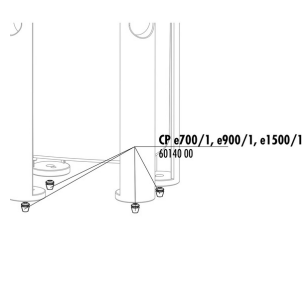

60143

JBL CP e terminal block  
 washer

JBL CP e distributor  
 plate inlet

JBL CP e pump head  
 washer

CP e700/1, e900/1, e1500/1  
 60140 00

JBL CP e4/7/9/1500/1,2  
 rubber pads

JBL CP e basket insert -  
 top