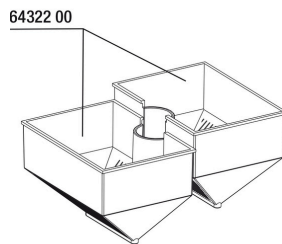

JBL BabyHome Oxygen

Spare parts

JBL CP i40, ArtemioSet,
BabyHome Air pump

JBL CP i40, PS a50, PA
a50 мембрана

6348810

JBL BabyHome Oxygen
suction basket