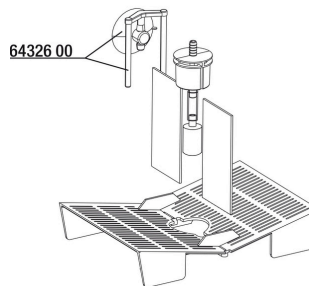

JBL BabyHome Oxygen
V insert, 1 комплект