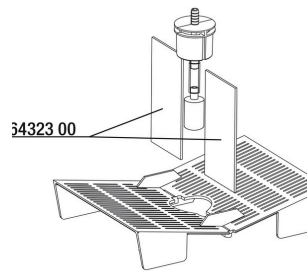

JBL ProSilent Aeras
Micro S3
Набор распылителей для
мелких пузырьков в
аквариуме

JBL BabyHome Oxygen
Partition wall