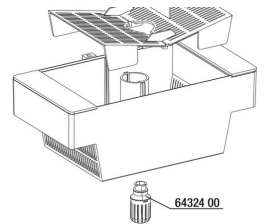

JBL BabyHome Oxygen
suction basket