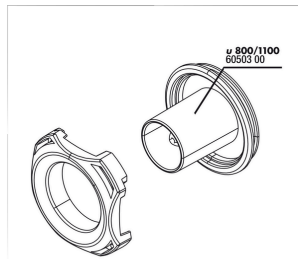

JBL ProFlow u2000

Spare parts

JBL PF t300/PC i30
ротор

JBL PF "u" крышка+
штуцер для шланга