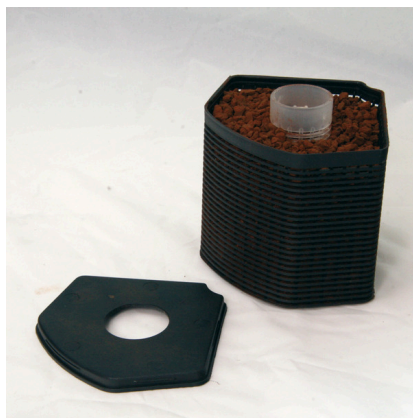

## JBL PhosEx Ultra CristalProfi i60/80/100/200

Вставка для устранения фосфатов CristalProfi i

Suitable for:   

- Решает проблемы с водорослями, устраняя питательные вещества (фосфаты) из аквариумной воды
- Установите фильтрующий картридж вместо губки в корзину внутреннего фильтра (CristalProfi i 60, 80, 100, 200)
- Полностью готов к использованию с внутренней трубкой. При необходимости может быть пополнен JBL PhosEx ultra
- Обновите через 2-3 месяца или если тест JBL Phosphate Test показывает повышение уровня фосфатов - установите новую вставку или пополните JBL PhosEx ultra
- В комплекте: фильтрующая вставка 190 мл для устранения фосфатов на 50-100 л воды