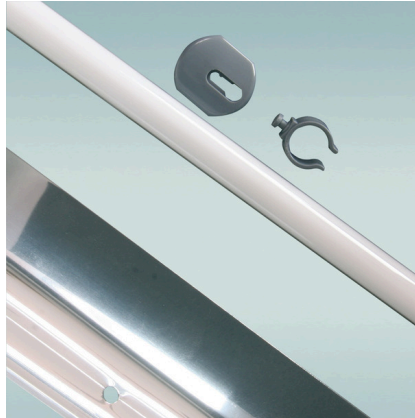

JBL SOLAR REFLECT Clip Set

Кронштейн для люминесцентных ламп

Suitable for:     

- Пластиковые держатели для крепления люминесцентных ламп к отражателям. Для оптимального освещения аквариума / террариума
- Просто установить: вставьте зажим через отверстие в нижней части отражающей пластины, вставьте фиксатор с верхней стороны. Зафиксируйте. Оптимизированное крепление зажима для лёгкой замены
- Клипса из стойкого к ультрафиолетовому излучению пластика
- Не подходит для люминесцентных ламп, подключённых последовательно
- В комплекте: держатели для люминесцентных ламп (2 шт) Clip Set Solar Reflect

JBL SOLAR REFLECT Clip Set

Product information

Максимальная световая отдача без дополнительных затрат энергии
 Оптимальное освещение аквариума / террариума важно для растений и роста кораллов, а также сводит к минимуму рост водорослей. При использовании отражателей получаем максимальную светоотдачу без дополнительных затрат энергии. Кроме того, она защищает от бликов при работе в аквариуме.

Держатели для крепления люминесцентных ламп к отражателям
 Прикрепите держатели к нижней стороне отражающей пластины, вставьте фиксатор с верхней стороны. Зафиксируйте.
 Не подходит для люминесцентных ламп последовательного подключения.