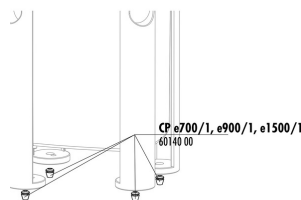

JBL CP e casing clip

**JBL CP e pump head
 cover**

**JBL CP e distributor
 plate**

**JBL CP e pump head
 washer**

**JBL CP e4/7/9/1500/1/2
 rubber buffer**

JBL CP e filter canister

**JBL CP e basket insert -
 top**