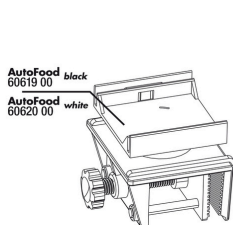

JBL PRONOVO AUTOFOOD BLACK

Pièces détachées

JBL AutoFood Couteau

JBL Autofood Vis transport

JBL AutoFood Couv. Batterie