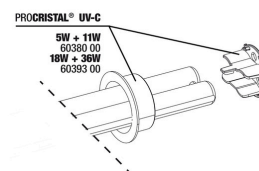

## Pièces détachées

**JBL PC UV-C Compact plus Unité électrique**

**JBL PC UV-C Compact plus Kit boîtier**

**JBL PC UV-C 5,11,18,36 W Kit joints**

**JBL PC UV-C 5,11,18,36 W Kit protection lampe**

**JBL ProCristal UV-C Kit tube verre quartz**