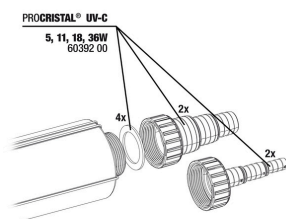

JBL PROCRISTAL UV-C Compact plus 11W

Pièces détachées

JBL PC UV-C Compact plus Kit boîtier

JBL PC UV-C 5,11,18,36 W Kit protection lampe

JBL ProCristal UV-C Kit tube verre quartz