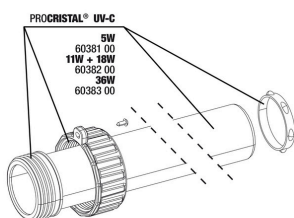

## Pièces détachées

**JBL PC UV-C Compact plus Unité électrique**

**JBL PC UV-C Compact plus Kit boîtier**

**JBL PC UV-C 5,11,18,36 W Kit joints**

**JBL PC UV-C 5,11,18,36 W Kit protection lampe**

**JBL ProCristal UV-C Kit tube verre quartz**