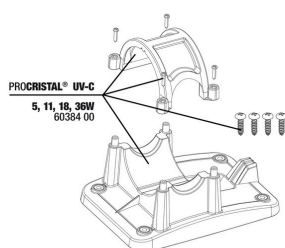

## Pièces détachées

**JBL PC UV-C Compact plus Unité électrique**

**JBL PC UV-C Compact plus Kit boîtier**

**JBL PC UV-C 5,11,18,36 W Kit joints**

**JBL PC UV-C 5,11,18,36 W Kit protection lampe**

**JBL ProCristal UV-C Kit tube verre quartz**