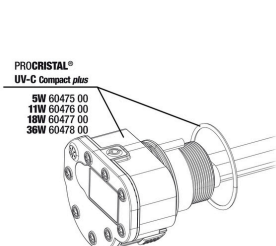

JBL PROCRISTAL UV-C Compact plus 11W

Pièces détachées

JBL PC UV-C Compact plus Unité électrique