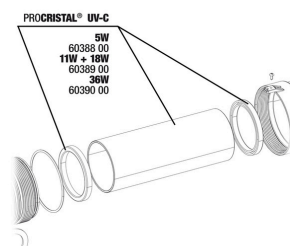

**JBL PC UV-C 5,11,18,36 W Fixation**

**JBL PC UV-C Kit envel. verre + réflecteur**

**JBL PC UV-C Joints raccord tuyau**

**JBL PC UV-C Kit raccords tuyau**