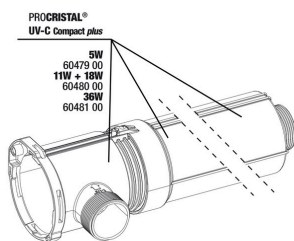

JBL PC UV-C Compact plus Kit boîtier