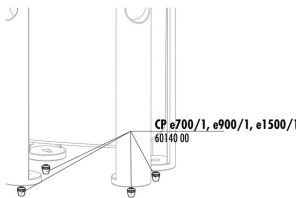

JBL CPe Panier standard

60143

JBL CPe Joint bloc raccordement

60135

JBL CPe Poignée tête de pompe

60133

JBL CPe, couvercle tête de pompe

JBL CP e Joint tête de pompe