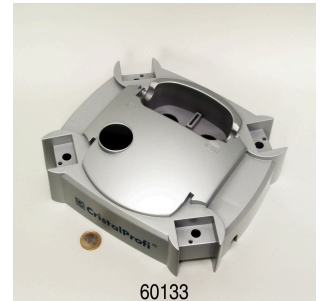

60133

JBL CPe, couvercle tête
de pompe

JBL CP e Joint tête de
pompe

JBL CP e4/7/9/1500/1,2
Butoir caoutchouc

JBL CPe, pied p. cuve
de filtre

JBL CP e Cuve de filtre

JBL CPe, kit spray-bar

JBL CPe Kit rotor
Kit de rechange complet Rotor
pour JBL CristalProfi e