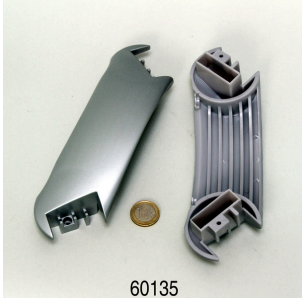

JBL CRISTALPROFI e702 greenline

Pièces détachées

60135
JBL CPe Poignée tête de pompe