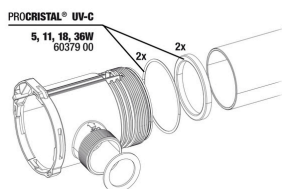

## Pièces détachées

**JBL cheville UK pour tous les connecteurs ronds**

**JBL PC UV-C Unité électrique**

**JBL PC UV-C 5,11,18,36 W Kit joints**

**JBL PC UV-C 5,11,18,36 W Kit protection lampe**

**JBL ProCristal UV-C Kit tube verre quartz**