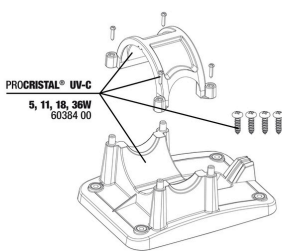

## Pièces détachées

**JBL cheville UK pour tous les connecteurs ronds**

**JBL PC UV-C Unité électrique**

**JBL PC UV-C 5,11,18,36 W Kit joints**

**JBL PC UV-C 5,11,18,36 W Kit protection lampe**

**JBL ProCristal UV-C Kit tube verre quartz**