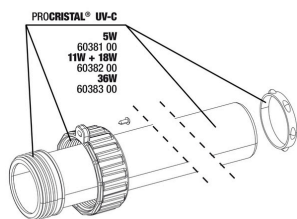

## Pièces détachées

**JBL cheville UK pour tous les connecteurs ronds**

**JBL PC UV-C Unité électrique**

**JBL PC UV-C 5,11,18,36 W Kit joints**

**JBL PC UV-C 5,11,18,36 W Kit protection lampe**

**JBL ProCristal UV-C Kit tube verre quartz**