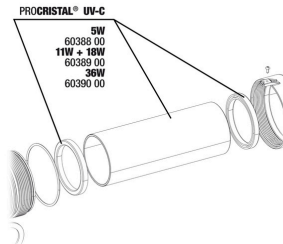

**JBL PC UV-C 5,11,18,36 W Fixation**

**JBL PC UV-C 36 W Kit boîtier (4 pièces)**

**JBL PC UV-C Kit envel. verre + réflecteur**

**JBL PC UV-C Joints raccord tuyau**

**JBL PC UV-C Kit raccords tuyau**