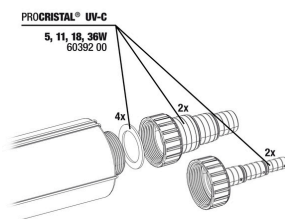

**JBL PC UV-C 5,11,18,36 W Fixation**

**JBL PC UV-C 36 W Kit boîtier (4 pièces)**

**JBL PC UV-C Kit envel. verre + réflecteur**

**JBL PC UV-C Joints raccord tuyau**

**JBL PC UV-C Kit raccords tuyau**