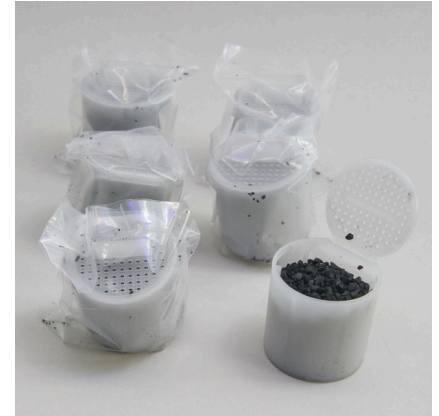

# JBL PROCRISTAL i30 SuperClear

Charbon hyperactif pour une eau claire et limpide

Préconisé pour :

- Pour filtre intérieur JBL ProCristal i30 : cartouche prête à l'emploi pour une eau d'aquarium claire et limpide
- Installation facile : ouvrir le couvercle supérieur, insérer la cartouche dans le récipient, replacer le couvercle.
- Charbon hyperactif : le matériel filtrant spécial fixe et absorbe les résidus alimentaires et les produits métaboliques.
- Remplacer le matériel filtrant tous les mois
- Compris dans la livraison : matériel filtrant spécial pour une eau claire et limpide, SuperClear ProCristal

## JBL PROCRISTAL i30 Module filtre

Module filtrant pour ProCristal  
 i30

Une eau limpide – La cartouche, emplie de charbon actif haute performance, fixe et absorbe les résidus alimentaires et les produits métaboliques, assurant ainsi limpidité et propreté à l'eau de l'aquarium.

### Installation facile

Retirer le couvercle supérieur du ProCristal i 30, insérer la cartouche dans le récipient, remettre le couvercle.

Autres informations	
FAQ	✓
Blog	✓
Presse	✓
Laboratoire/Calculateur	✗
À lire sans faute	✓
Pièces détachées	✗
Vidéo	✓
Garantie Plus	✗
Mode d'emploi	✓
Code QR	