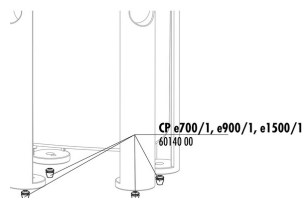

60143

**JBL CPe Joint bloc raccordement**

**JBL CPe Platine de distribution**

**JBL CP e Joint tête de pompe**

CP e700/1, e900/1, e1500/1  
 60140 00

**JBL CP e4/7/9/1500/1,2 Butoir caoutchouc**

**JBL CPe Panier supérieur**