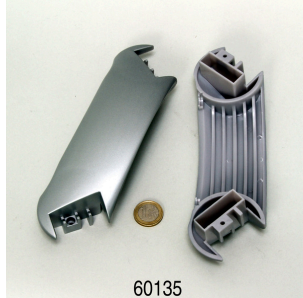

JBL CPe Embase
 bouton de démarrage

JBL CPe, écrou tuyau

JBL CPe Joint bloc
 raccordement

JBL CristalProfi e901 greenline

Pièces détachées

JBL Tormec activ
 Bâtonnets de tourbe active
 pour aquariums d'eau douce