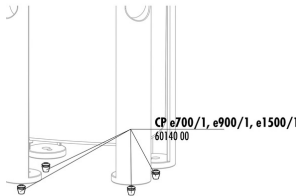

JBL CPe Poignée tête de pompe

JBL CPe, couvercle tête de pompe

JBL CPe Platine de distribution

JBL CP e Joint tête de pompe

JBL CP e4/7/9/1500/1,2
 Butoir caoutchouc

JBL CP e Cuve de filtre

JBL CPe Panier supérieur