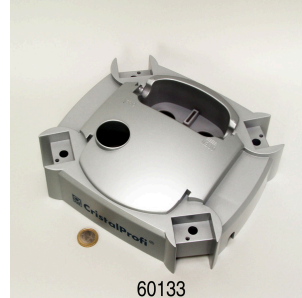

JBL CPe, écrou tuyau

60143

JBL CPe Joint bloc raccordement

JBL CristalProfi e701 greenline

Pièces détachées

**JBL CP
 e4/7/9/15/1900/1 Kit
 Robinet d'arrêt**

**JBL CPe Clip pour
 boîtier**

**JBL CPe, couvercle tête
 de pompe**