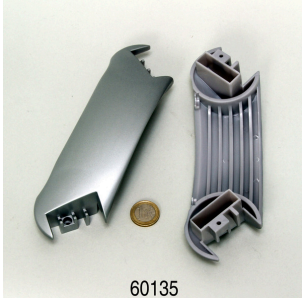

JBL Cleany
Double brosse de nettoyage
pour tuyaux de 9 à 30 mm

**JBL Tuyau aqua VERT,
bobine**
Tuyau vert transparent enroulé
sur bobine en plastique

JBL CristalProfi e701 greenline

Pièces détachées

60135

JBL CPe Poignée tête de pompe

JBL CP e, clip pour boîtier

6348810

JBL cheville UK pour tous les connecteurs plats

JBL CP e4/7/9/15/1900/1,2 Vis poignée

60131

JBL CPe Joint couvercle rotor

60129