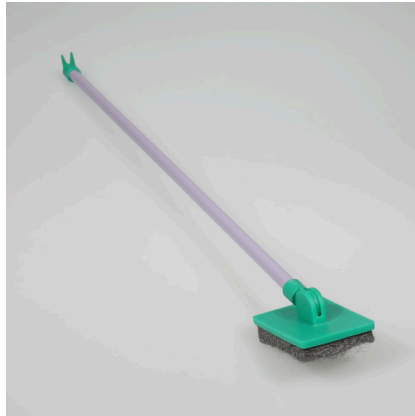

JBL Blanki Set

Lave-vitre d'aquarium anti-rayures avec manche

Préconisé pour :

- Élimine en quelques minutes les algues, le calcaire et autres impuretés sur les vitres d'aquarium : lave-vitres anti-rayures.
- Manipulation confortable : lave-vitres avec manche. Élimination facile des algues les plus tenaces.
- Sécurité des enfants : chimiquement neutre, sans lame de rasoir, ne rouille pas. Également adapté aux vitres bombées
- Remarque : ne convient pas aux vitres en plastique. Aucun contact du coussin de nettoyage avec du sable.
- Compris dans la livraison : 1 lave-vitre d'aquarium anti-rayures avec manche. Manche (45 cm) et coussin de nettoyage.