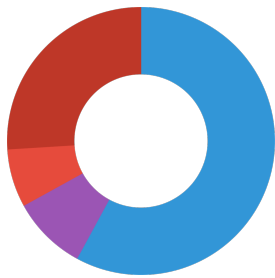

JBL Gammarus Recharge

Type d'aliment	Gammarus séchés
Sous-type de produit	Complément alimentaire pour tortues d'eau et des marais
Dosage	Les jeunes tortues encore en pleine croissance doivent recevoir 2 à 4 fois par jour (selon leur taille) autant de nourriture dans la zone aquatique qu'elles en ingèrent en 10 minutes. Pour les tortues adultes, 4 à 5 nourrissages par semaine de la même manière suffisent.

Constituants analytiques

Protéines	48.6 %
Teneur en graisses	7.6 %
Fibres brutes	5.9 %
Cendres brutes	21.8 %