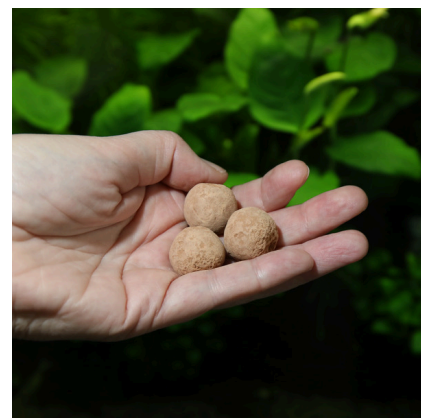

JBL PROFLORA 7 + 13 boulettes

Fertilisant pour racines en aquarium d'eau douce

Préconisé pour :

- Menu de base pour racines de plantes : boulettes d'argile spéciales chargées de nutriments pour aquariums d'eau douce.
- Capacité de stockage de nutriments. Aucune carence : fer et minéraux fournissent des oligoéléments et des minéraux.
- Réduit la croissance des algues en stimulant idéalement la croissance des plantes. Sans phosphates ni nitrates.
- Plus la plante développe de racines, plus elle est capable d'absorber des nutriments par les racines.
- Compris dans la livraison : 1 boîte Les 7 + 13 Boulettes, 20 boulettes d'engrais. Utilisation : selon la taille de la plante, enfoncer une ou plusieurs boulettes dans la zone des racines une fois par an.

Ceci pourrait également vous intéresser

Vous trouverez une vue d'ensemble complète ici : <https://www.jbl.de/qr/20111>

JBL PROSCAPE VOLCANO POWDER

Complément de substrat pour
aquarium planté

JBL PROFLORA 7 + 13 boulettes