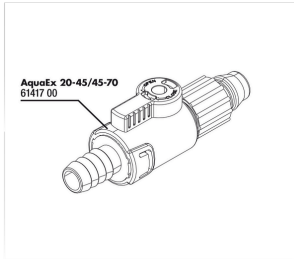

JBL PROCLEAN AQUA EX 45-70

Accessories

JBL ClipSafe Vario

Clipes de fixação p/
mangueiras aquário ajust. 9-27
mm

JBL PROCLEAN AQUA EX 45-70

Spare parts

**JBL AquaEx
20-45/45-70 Torneira
de vedação**

JBL PROCLEAN AQUA EX 45-70