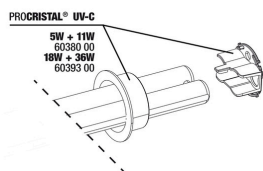

JBL PC UV-C Kit proteção de lâmpadas