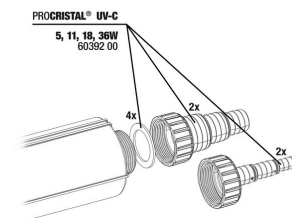

JBL PROCRISTAL Compact UV-C 18 W

Spare parts

JBL PC UV-C Kit proteção de lâmpadas

JBL PC UV-C Kit bolbo de vidro de quartzo

JBL PC UV-C 11/18 W Kit de carcaça, 2 peças