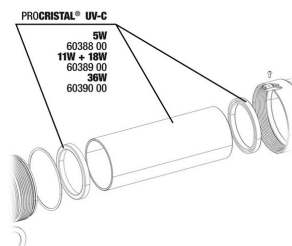

## Spare parts

**JBL PC UV-C 5,11,18,36 W Kit de vedação**

**JBL PC UV-C Kit proteção de lâmpadas**

**JBL PC UV-C Kit bolbo de vidro de quartzo**

**JBL PC UV-C 5,11,18,36 W Suporte**

**JBL PC UV-C 11/18 W Kit de carcaça, 2 peças**