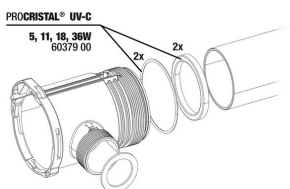

JBL PROCRISTAL Compact UV-C 18 W

Spare parts

JBL PC UV-C 5,11,18,36 W Kit de vedação