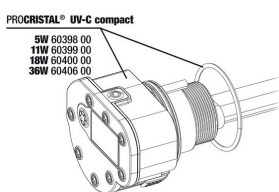

JBL PC Compact UV-C Unidade elétrica