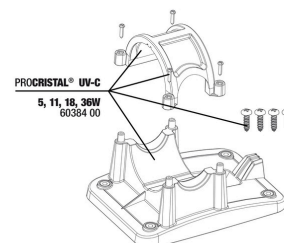

## Spare parts

**JBL PC UV-C 5,11,18,36 W Kit de vedação**

**JBL PC UV-C Kit proteção de lâmpadas**

**JBL PC UV-C Kit bolbo de vidro de quartzo**

**JBL PC UV-C 5,11,18,36 W Suporte**

**JBL PC UV-C 11/18 W Kit de carcaça, 2 peças**