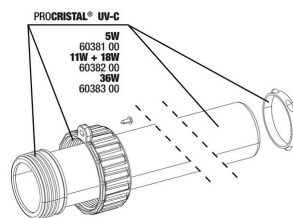

## Spare parts

**JBL PC UV-C 5,11,18,36 W Kit de vedação**

**JBL PC UV-C Kit proteção de lâmpadas**

**JBL PC UV-C Kit bolbo de vidro de quartzo**

**JBL PC UV-C 5,11,18,36 W Suporte**

**JBL PC UV-C 11/18 W Kit de carcaça, 2 peças**