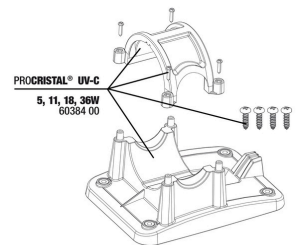

# JBL PROCRISTAL Compact UV-C 5 W

Spare parts

**JBL PC UV-C 5,11,18,36 W Kit de vedação**

**JBL PC UV-C Kit proteção de lâmpadas**

**JBL PC UV-C Kit bolbo de vidro de quartzo**

**JBL PC UV-C 5,11,18,36 W Suporte**

**JBL PC UV-C 5 W Kit de carcaça, 2 peças**

**JBL PC UV-C Kit invólucro de vidro+refletor**

**JBL PC UV-C Vedações ligação de mangueira**

**JBL PC UV-C Kit ligação de mangueira**

**JBL PC Compact UV-C Unidade elétrica**