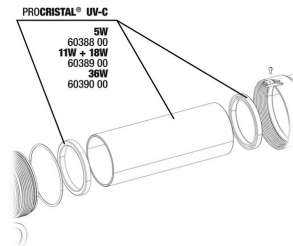

JBL PC UV-C Kit invólucro de vidro+refletor