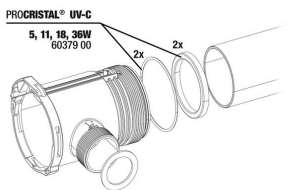

# JBL PROCRISTAL Compact UV-C 5 W

Spare parts

**JBL PC UV-C 5,11,18,36 W Kit de vedação**

**JBL PC UV-C Kit proteção de lâmpadas**

**JBL PC UV-C Kit bolbo de vidro de quartzo**

**JBL PC UV-C 5,11,18,36 W Suporte**