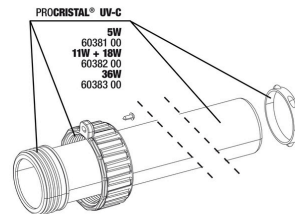

# JBL PROCRISTAL Compact UV-C 5 W

Spare parts

**JBL PC UV-C 5,11,18,36 W Kit de vedação**

**JBL PC UV-C Kit proteção de lâmpadas**

**JBL PC UV-C Kit bolbo de vidro de quartzo**

**JBL PC UV-C 5,11,18,36 W Suporte**