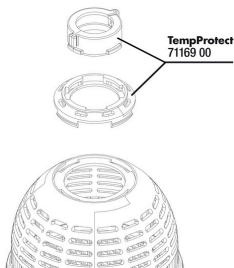

JBL TempProtect II light

Spare parts

**JBL TempProtect II Kit
de fixação**