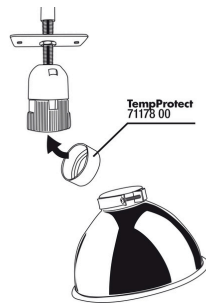

**JBL Anel de silicone
TempProtect**