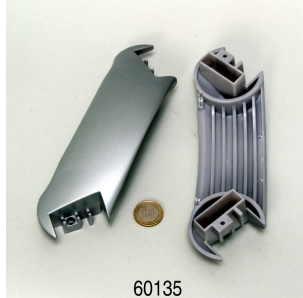

**JBL CP e Asa, cabeça da
bomba**