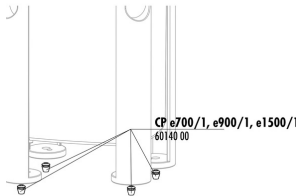

JBL CristalProfi e901 greenline

Spare parts