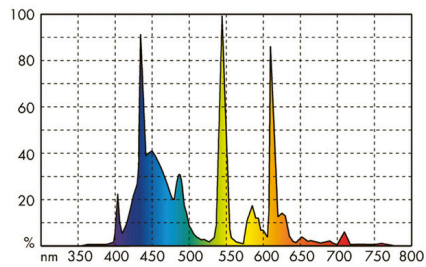

JBL SOLAR MARIN DAY T5 ULTRA 24-39 W

T5 Tubo de luz diurna para aquários de água salgada

Suitable for: 

- Tubo fluorescente para a promoção do crescimento ideal de corais e outros invertebrados, para aquários de água salgada
- Fácil instalação: inserir o tubo fluorescente com casquilho T5 no suporte e rodar até o tubo encaixar
- Temperatura da cor ideal para corais e invertebrados: 15000 Kelvin - luz de cor branca fria, alta eficácia luminosa, boas características de reprodução de cores.
- Iluminação excelente devido ao alto número de lúmens Testado cientificamente pelo Instituto IFM Geomar: espectro total como a luz solar
- A reprodução das cores e o espectro completo são garantidos por 2 anos. Incl. placa de lembrete para substituição