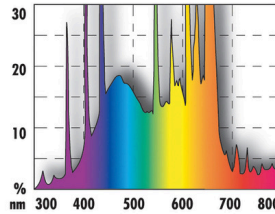

JBL SOLAR COLOR

Tubo fluorescente T8 para cores intensas

Suitable for:

- Tubo fluorescente solar para cores fortes no aquário de água doce, promove o crescimento das plantas.
- Fácil instalação: inserir o tubo fluorescente com casquilho T8 no suporte e rodar até o tubo encaixar
- Cores intensas devido à elevada proporção de vermelho e azul no espectro: plena exuberância de cores nos peixes e nas plantas
- Iluminação excelente devido ao alto número de lúmens. Testado cientificamente pelo Instituto IFM Geomar: espectro total como a luz solar
- A reprodução das cores e o espectro completo são garantidos por 12 meses. Incl. placa de lembrete para substituição

O espectro de luz em conexão com a intensidade da luz: para produzir um tubo muito claro, é apenas necessário amplificar a faixa espectral de amarelo e verde. Adicionar alguns vermelhos e azuis como compensação para a luz não parecer muito amarela. Assim é feita a maioria dos tubos! No entanto, não queremos iluminar uma sala de estar, mas um aquário com plantas vivas. De facto, estas têm exigências diferentes, necessitando de TODAS as faixas espectrais da luz visível (cores do arco-íris) para crescerem perfeitamente. Portanto, a JBL desenvolveu "lâmpadas tubulares de espectro total" que fornecem todas as faixas espectrais SEM exceção, sendo, no entanto, um pouco menos luminosas do que outros tubos fluorescentes. O desempenho de uma tubo é sempre 100 %, a questão gira mais em torno de quais faixas espectrais são abrangidas!