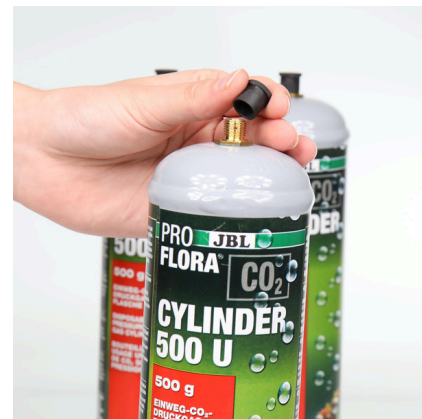

JBL PROFLORA CO2 CYLINDER 500 U

Butla jednorazowa gotowa napełniona z 500 g CO2

Suitable for: 

- Butla CO2 do wszystkich instalacji CO2. Zasila rośliny akwariowe w ich główny składnik pokarmowy dwutlenek węgla (CO2) i tak zapobiega glonom
- Prosta instalacja: Armaturę regulacji ciśnienia z gwintem wewnętrznym nakręcić na gwint zewnętrzny butli (M10x1)
- W zestawie zamontowana gumowa podstawka dla bezpiecznego stania. Łączna wysokość z zamontowanym reduktorem ciśnienia: 37 cm
- Stalowa jednorazowa butla CO2 (gwint M10x1) 500 g, z atestem TÜV, nadaje się do recyklingu. Ponieważ CO2 pod ciśnieniem się skrapla, butle ze sprężonym gazem CO2 muszą podczas eksploatacji stać pionowo
- W zestawie: Butla jednorazowa, gotowa napełniona z 500 g CO2, Wymiary: 31 x 7,5 cm, gwint M10x1

Wielkość butli zależy często od szafki, w której ma stać butla CO2: Butla jednorazowa 500 g ma wysokość tylko 31 cm (plus reduktor ciśnienia = 37 cm), butla do wielokrotnego użytku 500 g z podstawką ma już 43 cm i butla 2000 g ma wysokość 45,5 cm. Zasadniczo naturalnie większa butla jest korzystniejsza, ponieważ po prostu musi być rzadziej wymieniana lub napełniana na nowo.