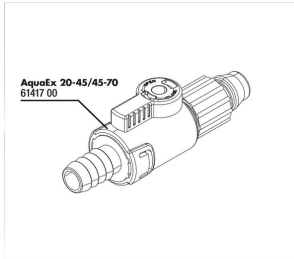

JBL PROCLEAN AQUA EX 45-70

Accessories

JBL ClipSafe Vario

Regulowane klipsy do
mocowania węży akwariowych
9-27mm

JBL PROCLEAN AQUA EX 45-70

 Spare parts

**JBL AquaEx
20-45/45-70 Zawór
odcinający**

JBL PROCLEAN AQUA EX 45-70