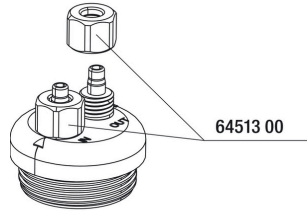

# JBL ProSilent Control

Spare parts

**JBL ProSilent Control  
O-Ring Zestaw**

**JBL Nakrętka  
nasadowa Powietrze/  
CO2-Wąż**