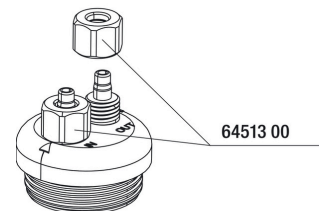

JBL PS a300/400 Przyłącze powietrza

JBL PS a300/400 Komora powietrza

JBL PS a300/400 Filtr powietrza

JBL Wtyczka adapter UK do wszystkich płaskich wtyczek

JBL Nakrętka nasadowa Powietrze/ CO2-Wąż

JBL PROSILENT a400