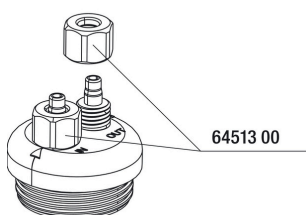

JBL PROSILENT a200

Spare parts

**JBL PS a100/200
Przyłącze powietrza**

**JBL PS Zestaw
membran a100-a400**

**JBL PS a100/200 Ściąg
membran**

**JBL PS a100-a400
Dolna część**