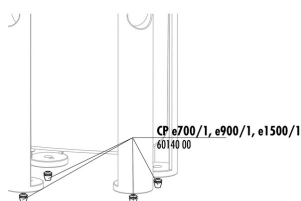

60133

**JBL CP e Pokrywa
 głowicy pompy**

**JBL CP e Płytkę
 rozdzielającą**

**JBL CP e Uszczelka
 Głowica pompy**

CP e700/1, e900/1, e1500/1
 60140 00

**JBL CP e4/7/9/1500/1,2
 Gumowy bufor**

JBL CP e Zbiornik filtra