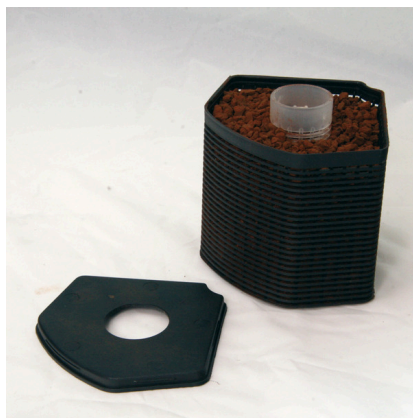

## JBL PhosEx Ultra CristalProfi i60/80/100/200

Wkład w pochłaniacz fosforanów do JBL CristalProfi i

Suitable for:

- Rozwiązuje problemy z glonami przez usuwanie pożywki dla glonów fosforanów z wody akwariowej
- Włożyć po prostu wkład filtracyjny zamiast gąbki filtracyjnej do jednego koszyka filtra wewnętrznego JBL (CristalProfi i 60, 80, 100, 200)
- Kompletny, gotowy do użycia z rurką wewnętrzną. W razie potrzeby można go ponownie napełnić na nowo JBL PhosEx ultra
- Po 2-3 miesiącach wymienić na nowy lub sprawdzić zawartość fosforanów za pomocą JBL Phosphat-Test i w przypadku ponownego wzrostu zastosować nowy wkład filtracyjny (lub napełnić na nowo JBL PhosEx ultra)
- W zestawie: 1 wkład filtracyjny z pochłaniaczem fosforanów 190 ml JBL PhosEx ultra do 50 - 100 l