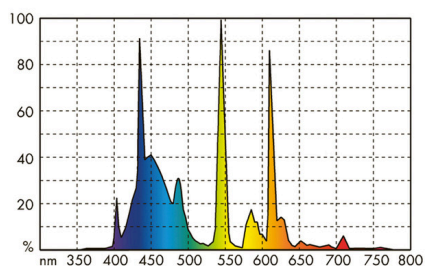

JBL SOLAR MARIN DAY T5 ULTRA 24-39 W

T5 Światłówka światła dziennego do akwariów morskich

Suitable for: 

- Światłówka do wzmacniania optymalnego wzrostu koralowców i innych bezkręgowców do akwariów morskich
- Prosta instalacja: Światłówkę z trzonkiem T8 włożyć do oprawki i dokręcić do zatrzaśnięcia lampy
- Idealna temperatura barwy dla koralowców i bezkręgowców: 15000 kelwinów - Zimne białe światło, wysoka wydajność świetlna, właściwości oddawania barw.
- Wyjątkowe oświetlenie dzięki wysokiej liczbie lumenów. Przetestowane przez Instytut Nauk Morskich IFM-Geomar: Pełne widmo światła jak światło słoneczne
- Oddawanie barw i pełne widmo światła gwarantowane przez 2 lata. W zest. plakietka przypominająca o wymianie