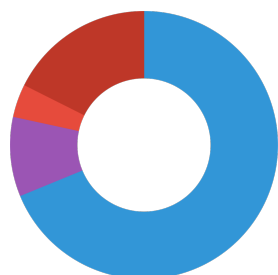

JBL Maris

Rodzaj pokarmu	Pokarm w płatkach
Sub product type	Kompletny pokarm dla ryb akwariowych
Dozowanie	Podawać raz do dwóch razy dziennie tyle, ile zostanie zjedzone w ciągu kilku minut. Młode, jeszcze rosnące ryby 3 - 4 razy dziennie w ten sam sposób

Analytical components

Białko	43 %
Tłuszcz	6 %
Włókno surowe	2.5 %
Popiół surowy	11 %