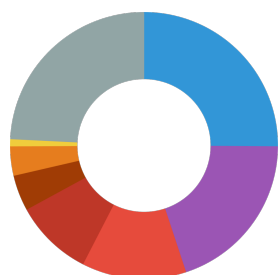

Composition

Zboże	
Mięczaki i skorupiaki	
Roślinne produkty uboczne	
Warzywa	
Głony	
Drożdże	
Jaja i Produkty jajeczne	
Ryby i produkty uboczne pochodzenia rybnego	

Additives

Antioxidants
E 306 (Naturalna witamina E-wyciąg)

Vitamins, provitamins and other chemically defined substances having a similar effect (per 1000 g)	
Witamina A	25000 I. E.
Witamina D₃	2000 I. E.
Witamina E	330 mg
Witamina C(stabilna)	400 mg
Inozyt	750 mg